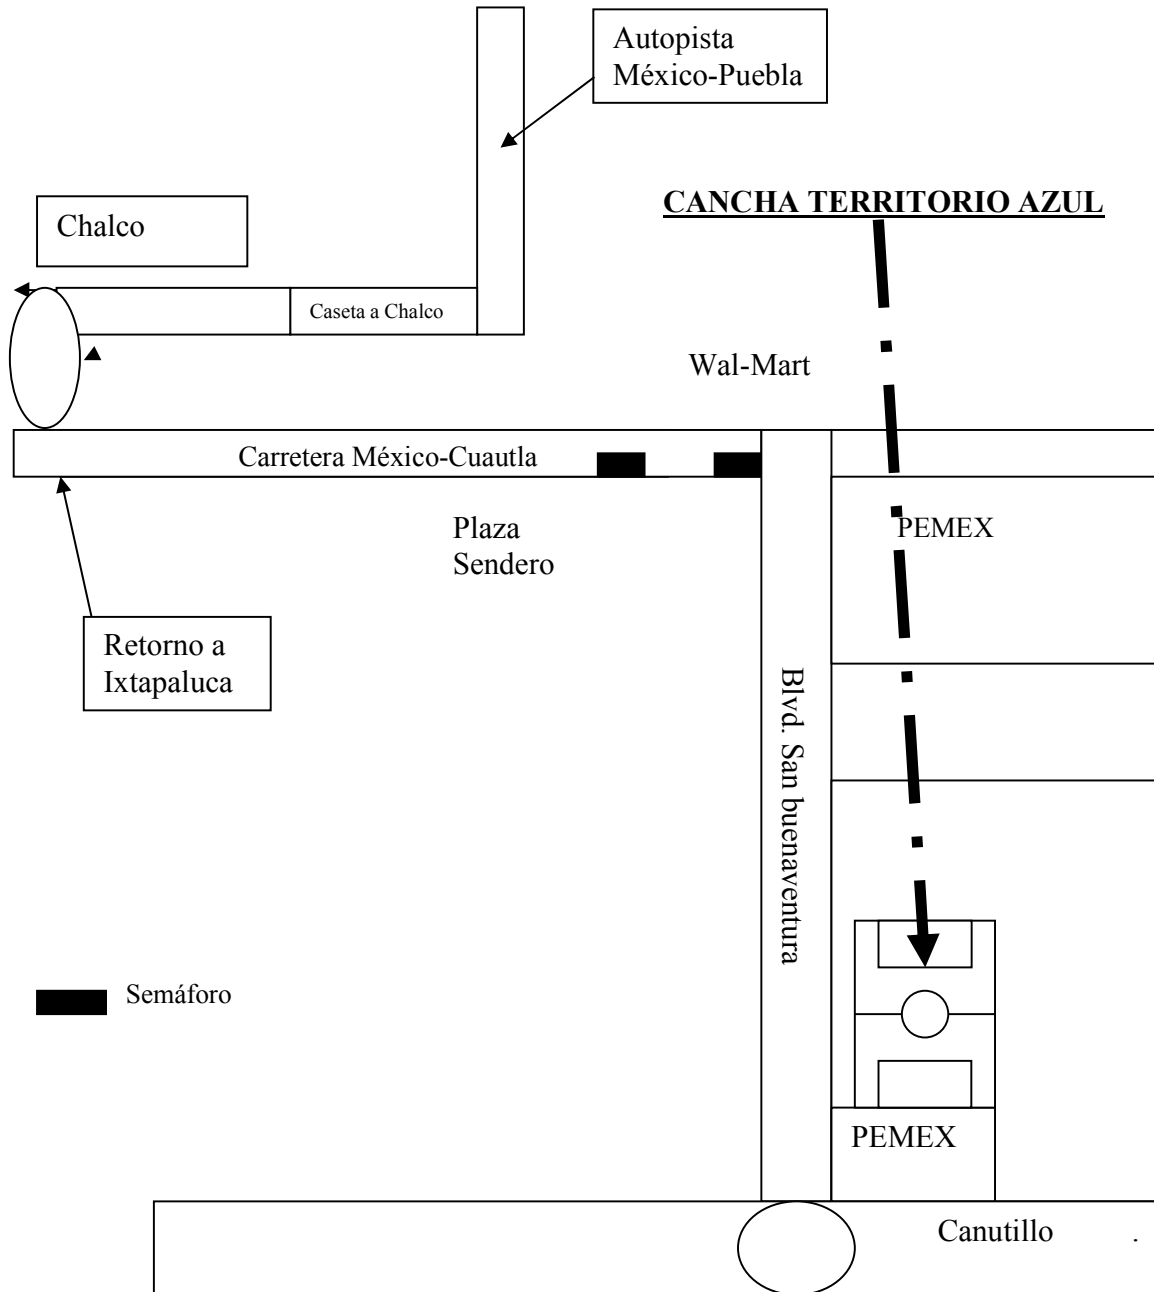

ESCUELA DE FUTBOL FILIAL
IXTAPALUCA LOS HEROES
"formamos personas íntegras a través del deporte"
Fundada en 2003

**Dirección: Boulevard San Buenaventura C/Esq. Canutillo S/N. Col. La Venta.
Ixtapaluca Estado de México.
Tel: cel: 55 28 98 47 00, Lic. Moisés Quiroz Avalos.
Lic. Evangelina Magaña 55 28 98 48 15. Ofna. 35 99 12 60.**