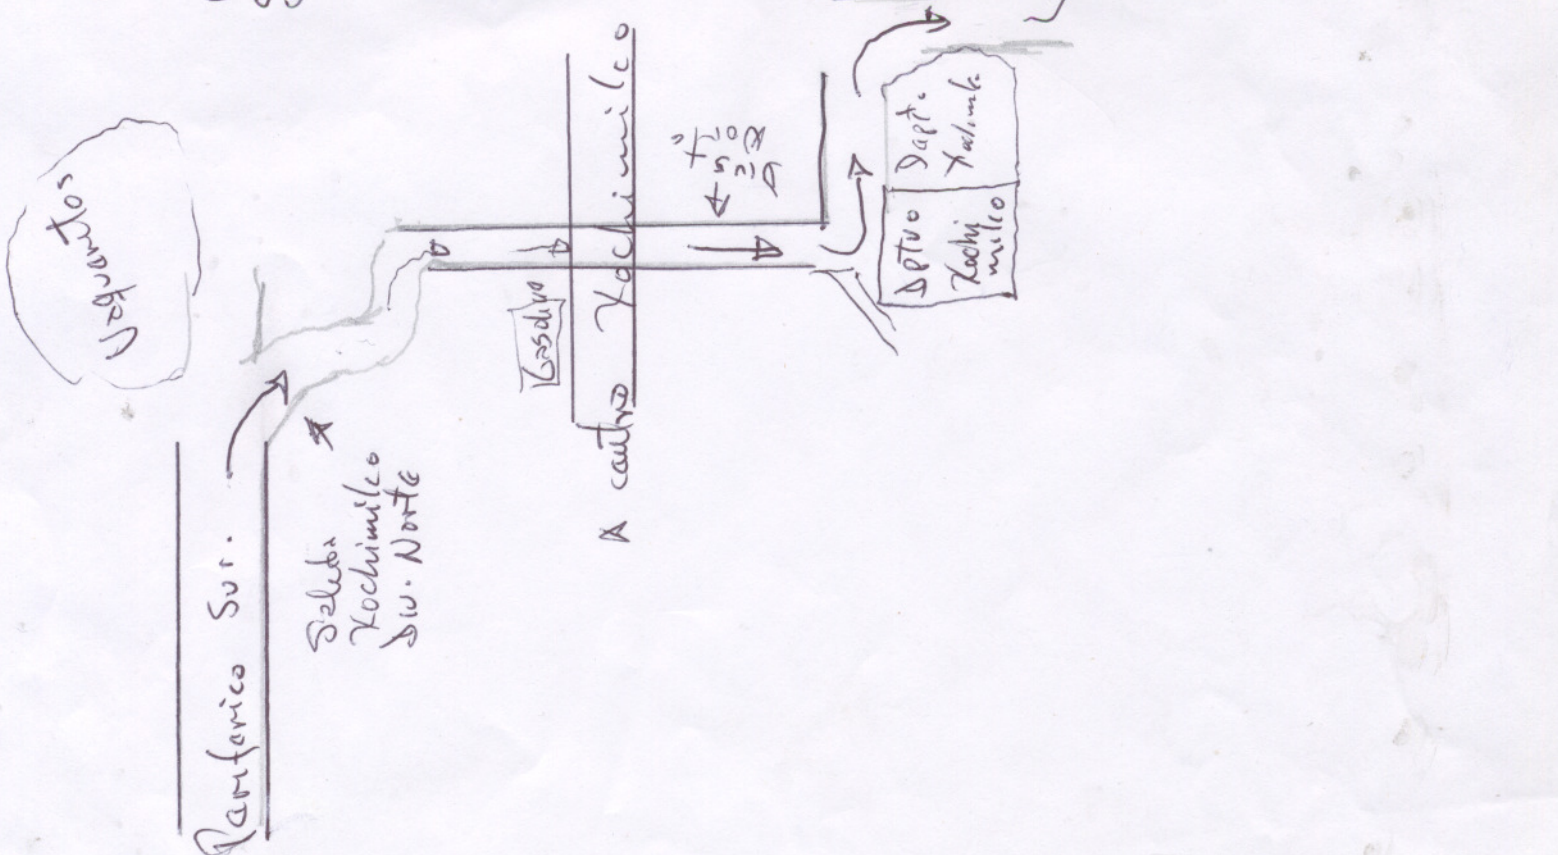

Croquis de localización  
Estadio Monoxco.

Ubicado en el km 18 1/2 cam. a Oaxtepec.  
San Pedro Atocpan D.F.

Veracruz