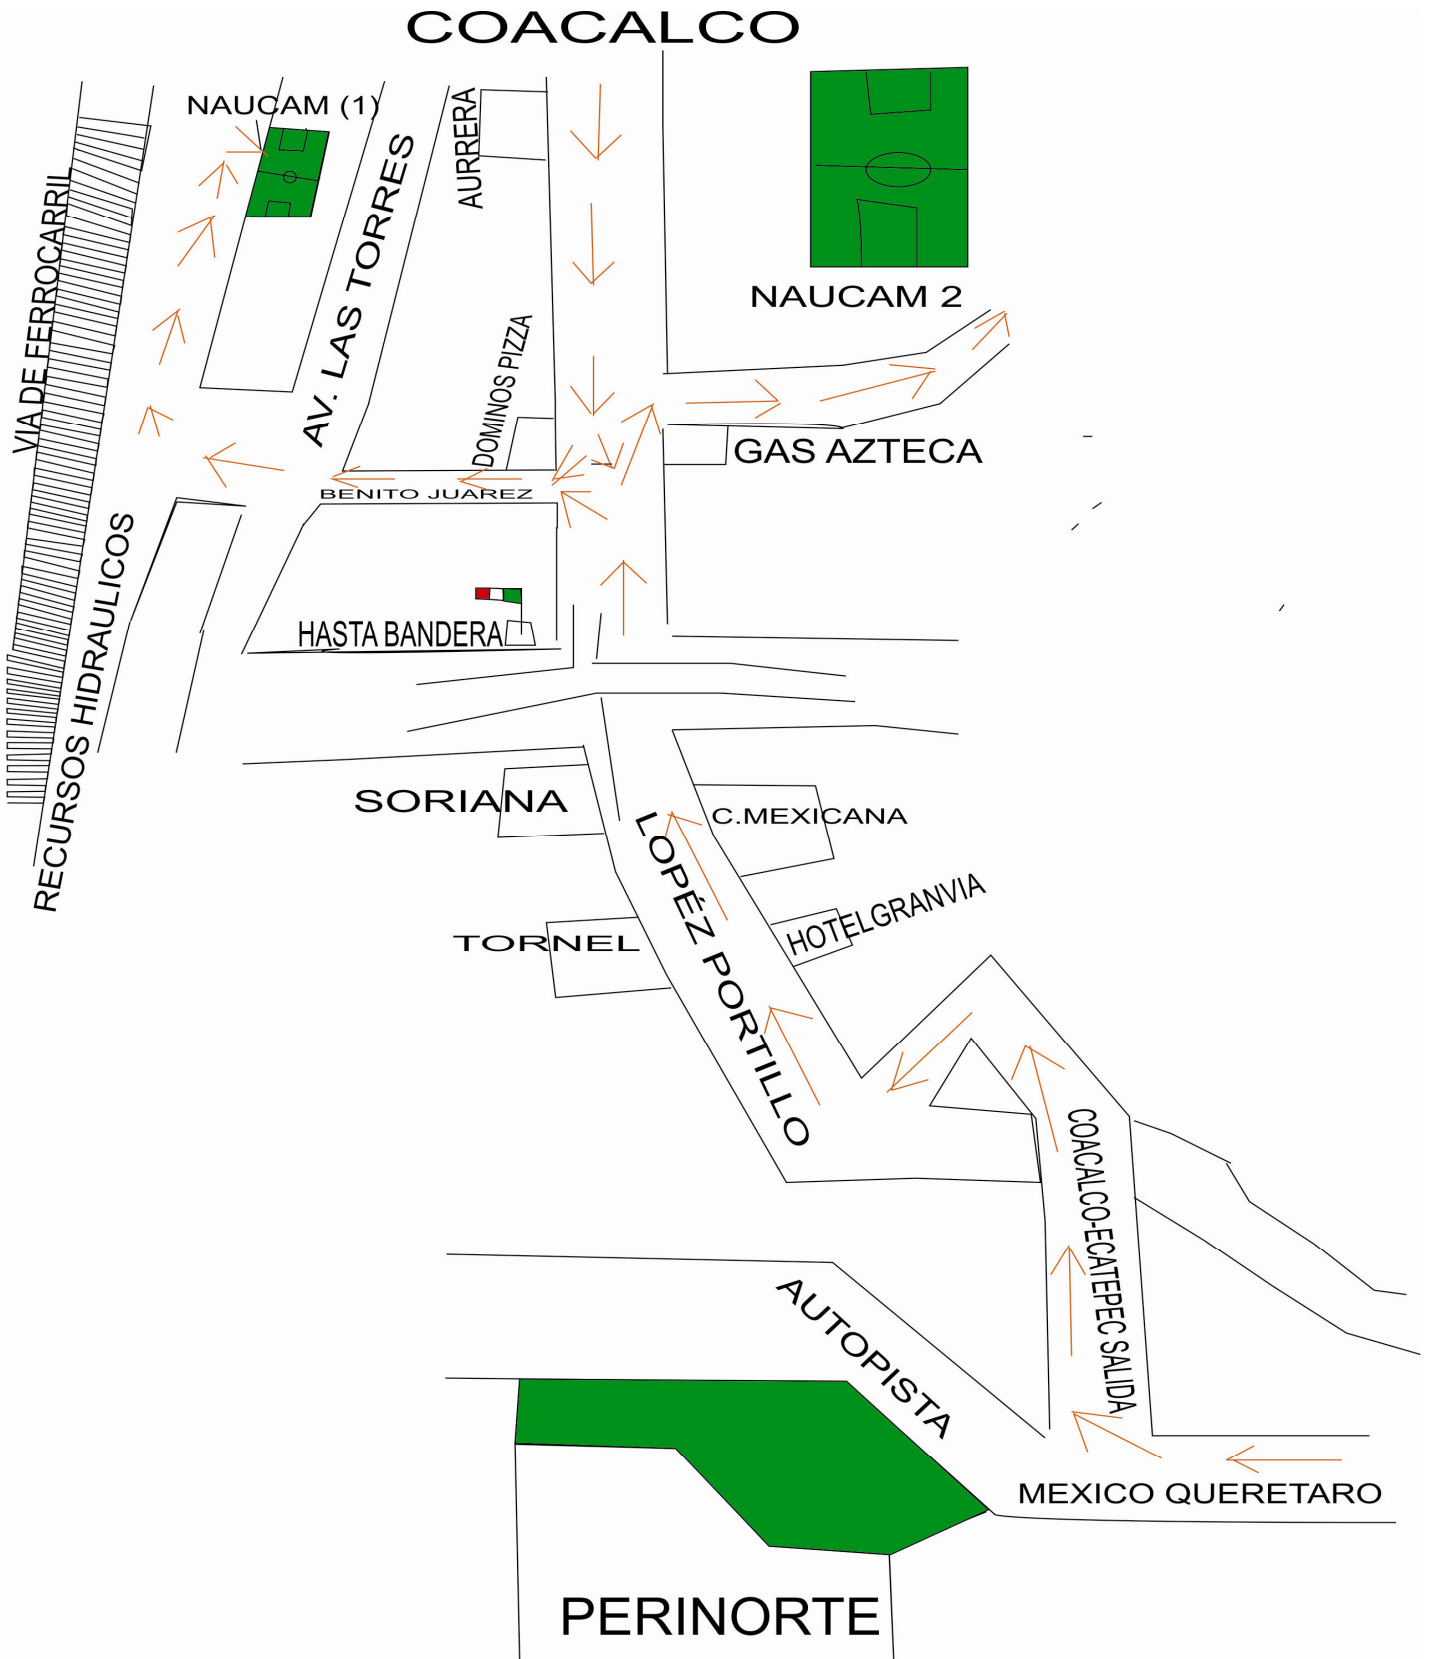

NAUCAM (1) AV. RECURSOS HIDRAULICOS S/N EJIDO DE TEYAHUALCO JUNTO A HOTEL EL DESIERTO  
TULTITLAN ESTADO DE MEXICO

NAUCAM (2) VIA JOSE LOPEZ PORTILLO K.M. 22.5 SAN MATEO CUAUTEPEC TULTITLAN ESTADO DE MEXICO. TEL: 55 18 48 2715,, 55 41 07 48 73  
50 48 86 48  
**PROF: HERON IBAÑEZ SANTAMARIA**