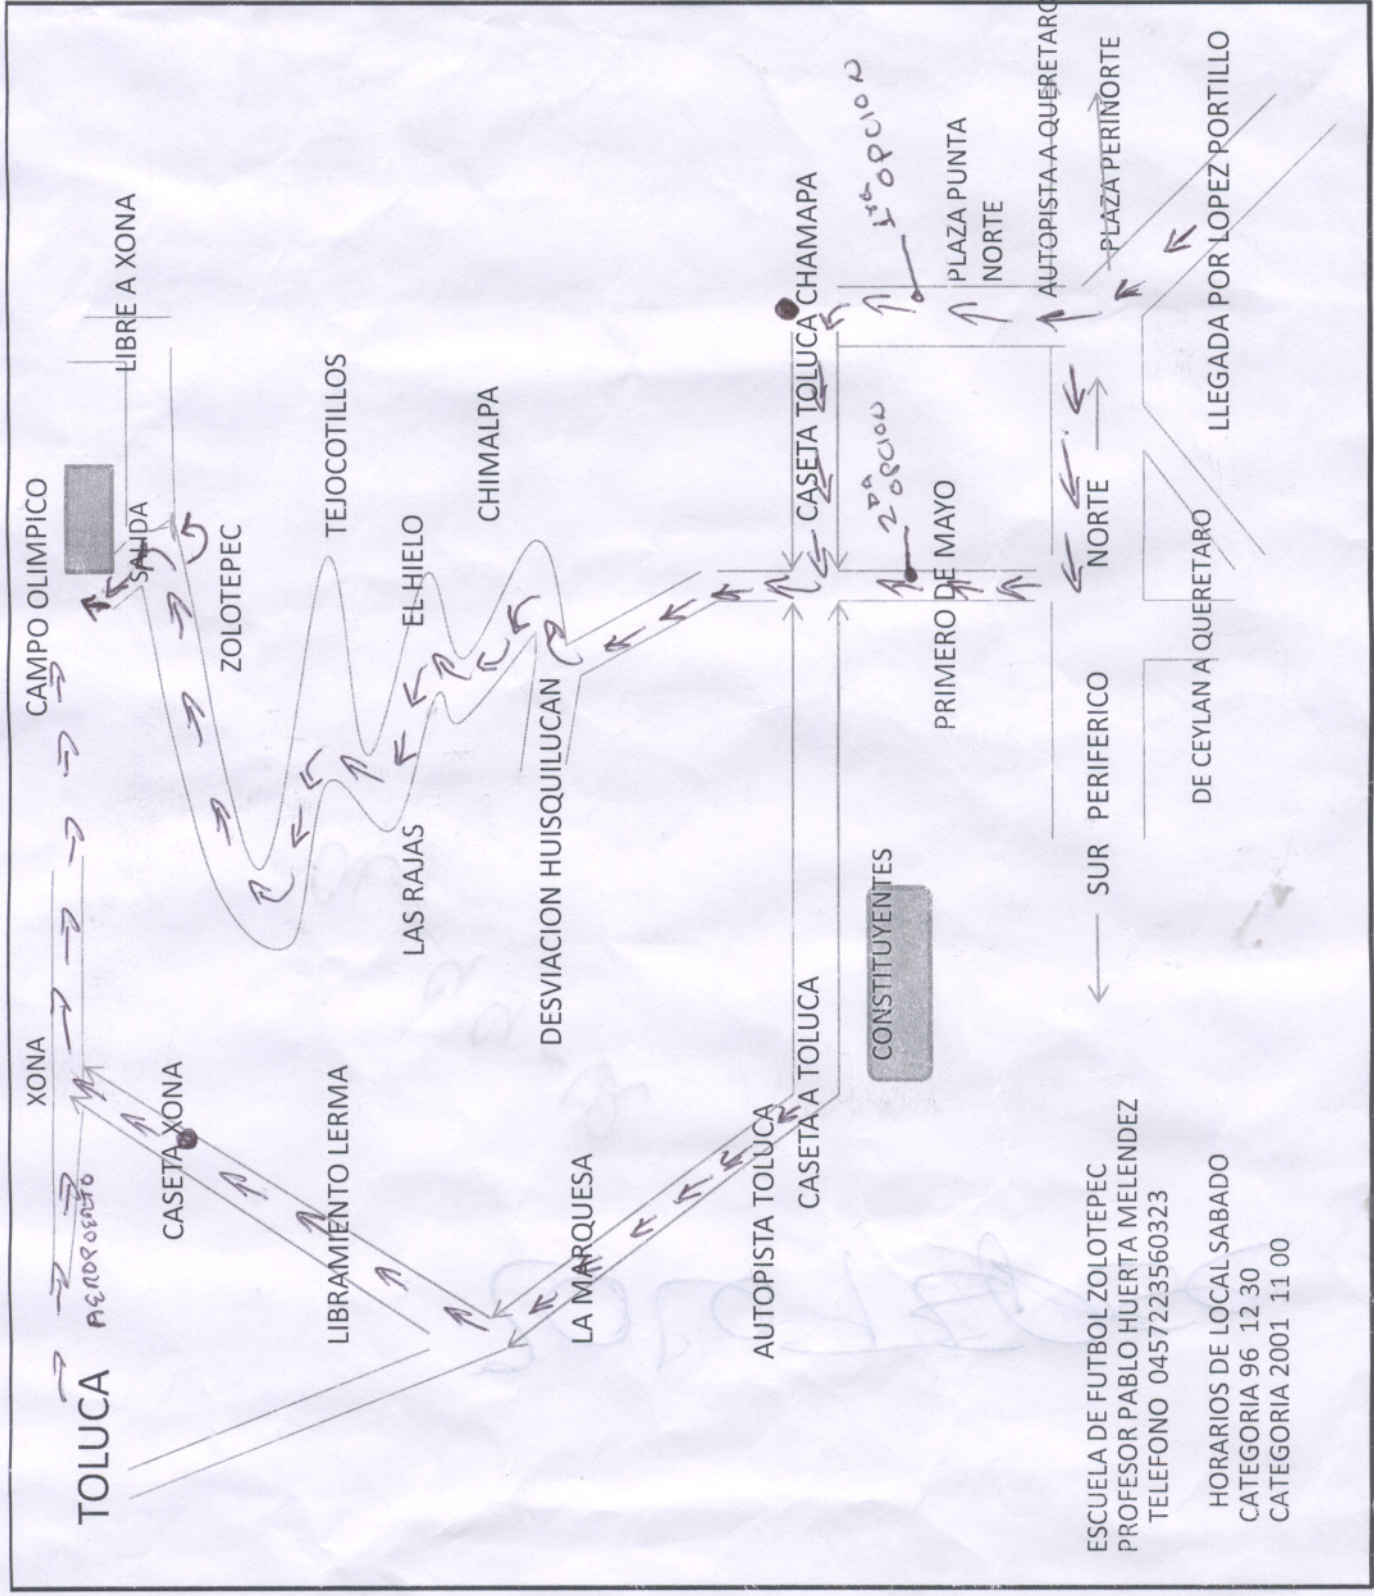

Por PERIFERICO  
 SOBES X ARO  
 DE MAYO NO  
 PAGAN CASET

ESCUELA DE FUTBOL ZOLOTEPEC  
 PROFESOR PABLO HUERTA MELENDEZ  
 TELEFONO 0457223560323

HORARIOS DE LOCAL SABADO  
 CATEGORIA 96 12 30  
 CATEGORIA 2001 11 00