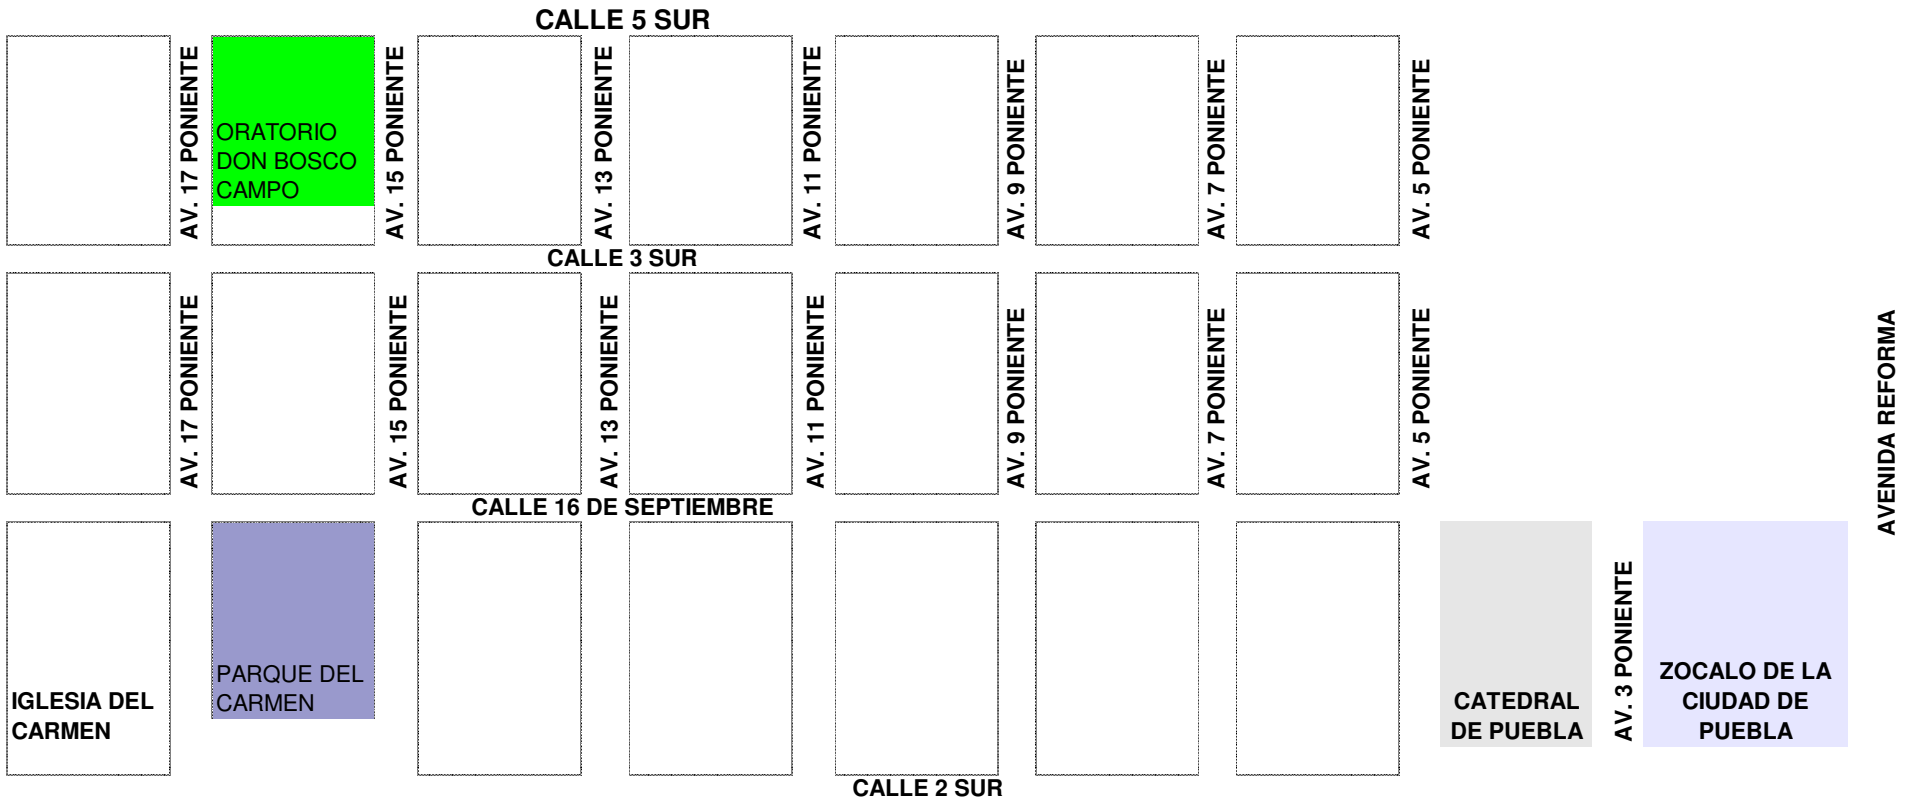

**CROQUIS DE UBICACIÓN CAMPO DEL ORATORIO DON BOSCO, CENTRO HISTORICO DE LA CIUDAD DE PUEBLA.**

**EQUIPO CACHORROS PUEBLA**

**CAMPO DE PASTO SINTETICO: POR COMODIDAD Y SEGURIDAD ES RECOMENDABLE EL USO DE MULTITACOS O TACOS DE GOMA.**