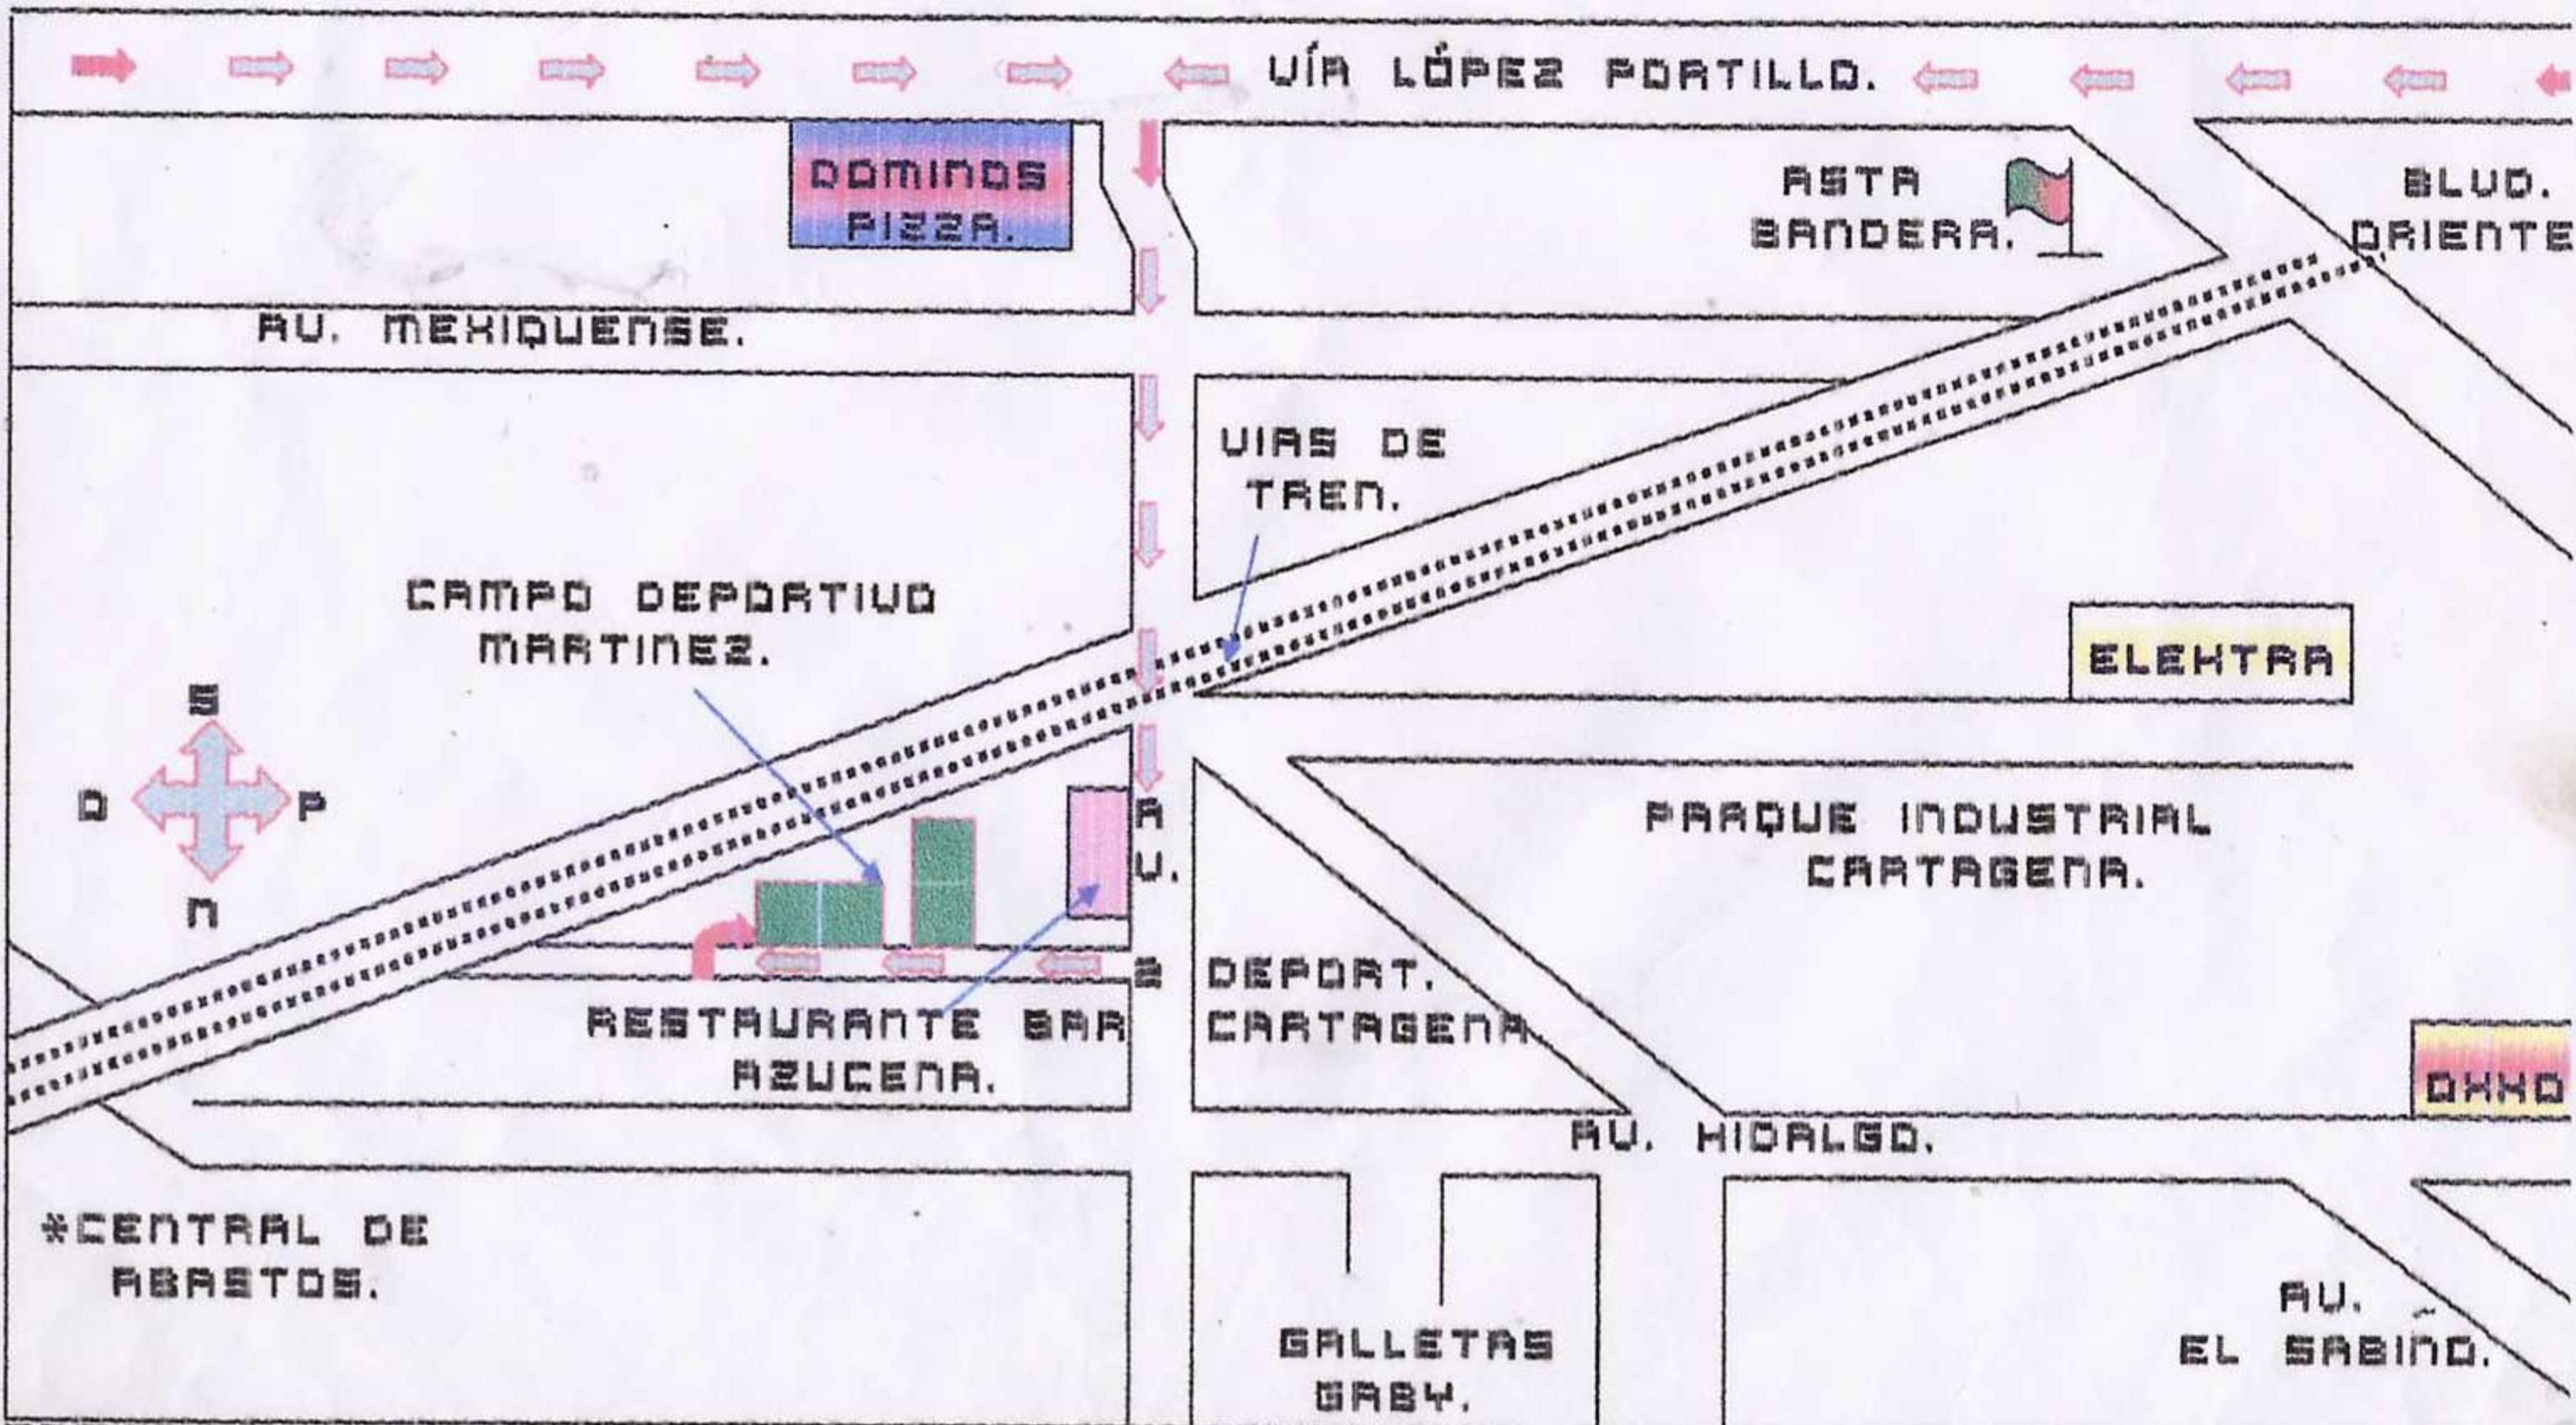

# ESCUELA DE FUTBOL AMERICA CEFODEP TULTITLAN.

A ECATEPEC  
←

A SATÉLITI  
→

CAMPO DEPORTIVO MARTINEZ AV. 2 S/N PARQUE INDUSTRIAL CARTAGENA TULTITLAN  
 EDD. DE MEXICO.  
 CEL. 044-55-30163944 O 044-55-27982820