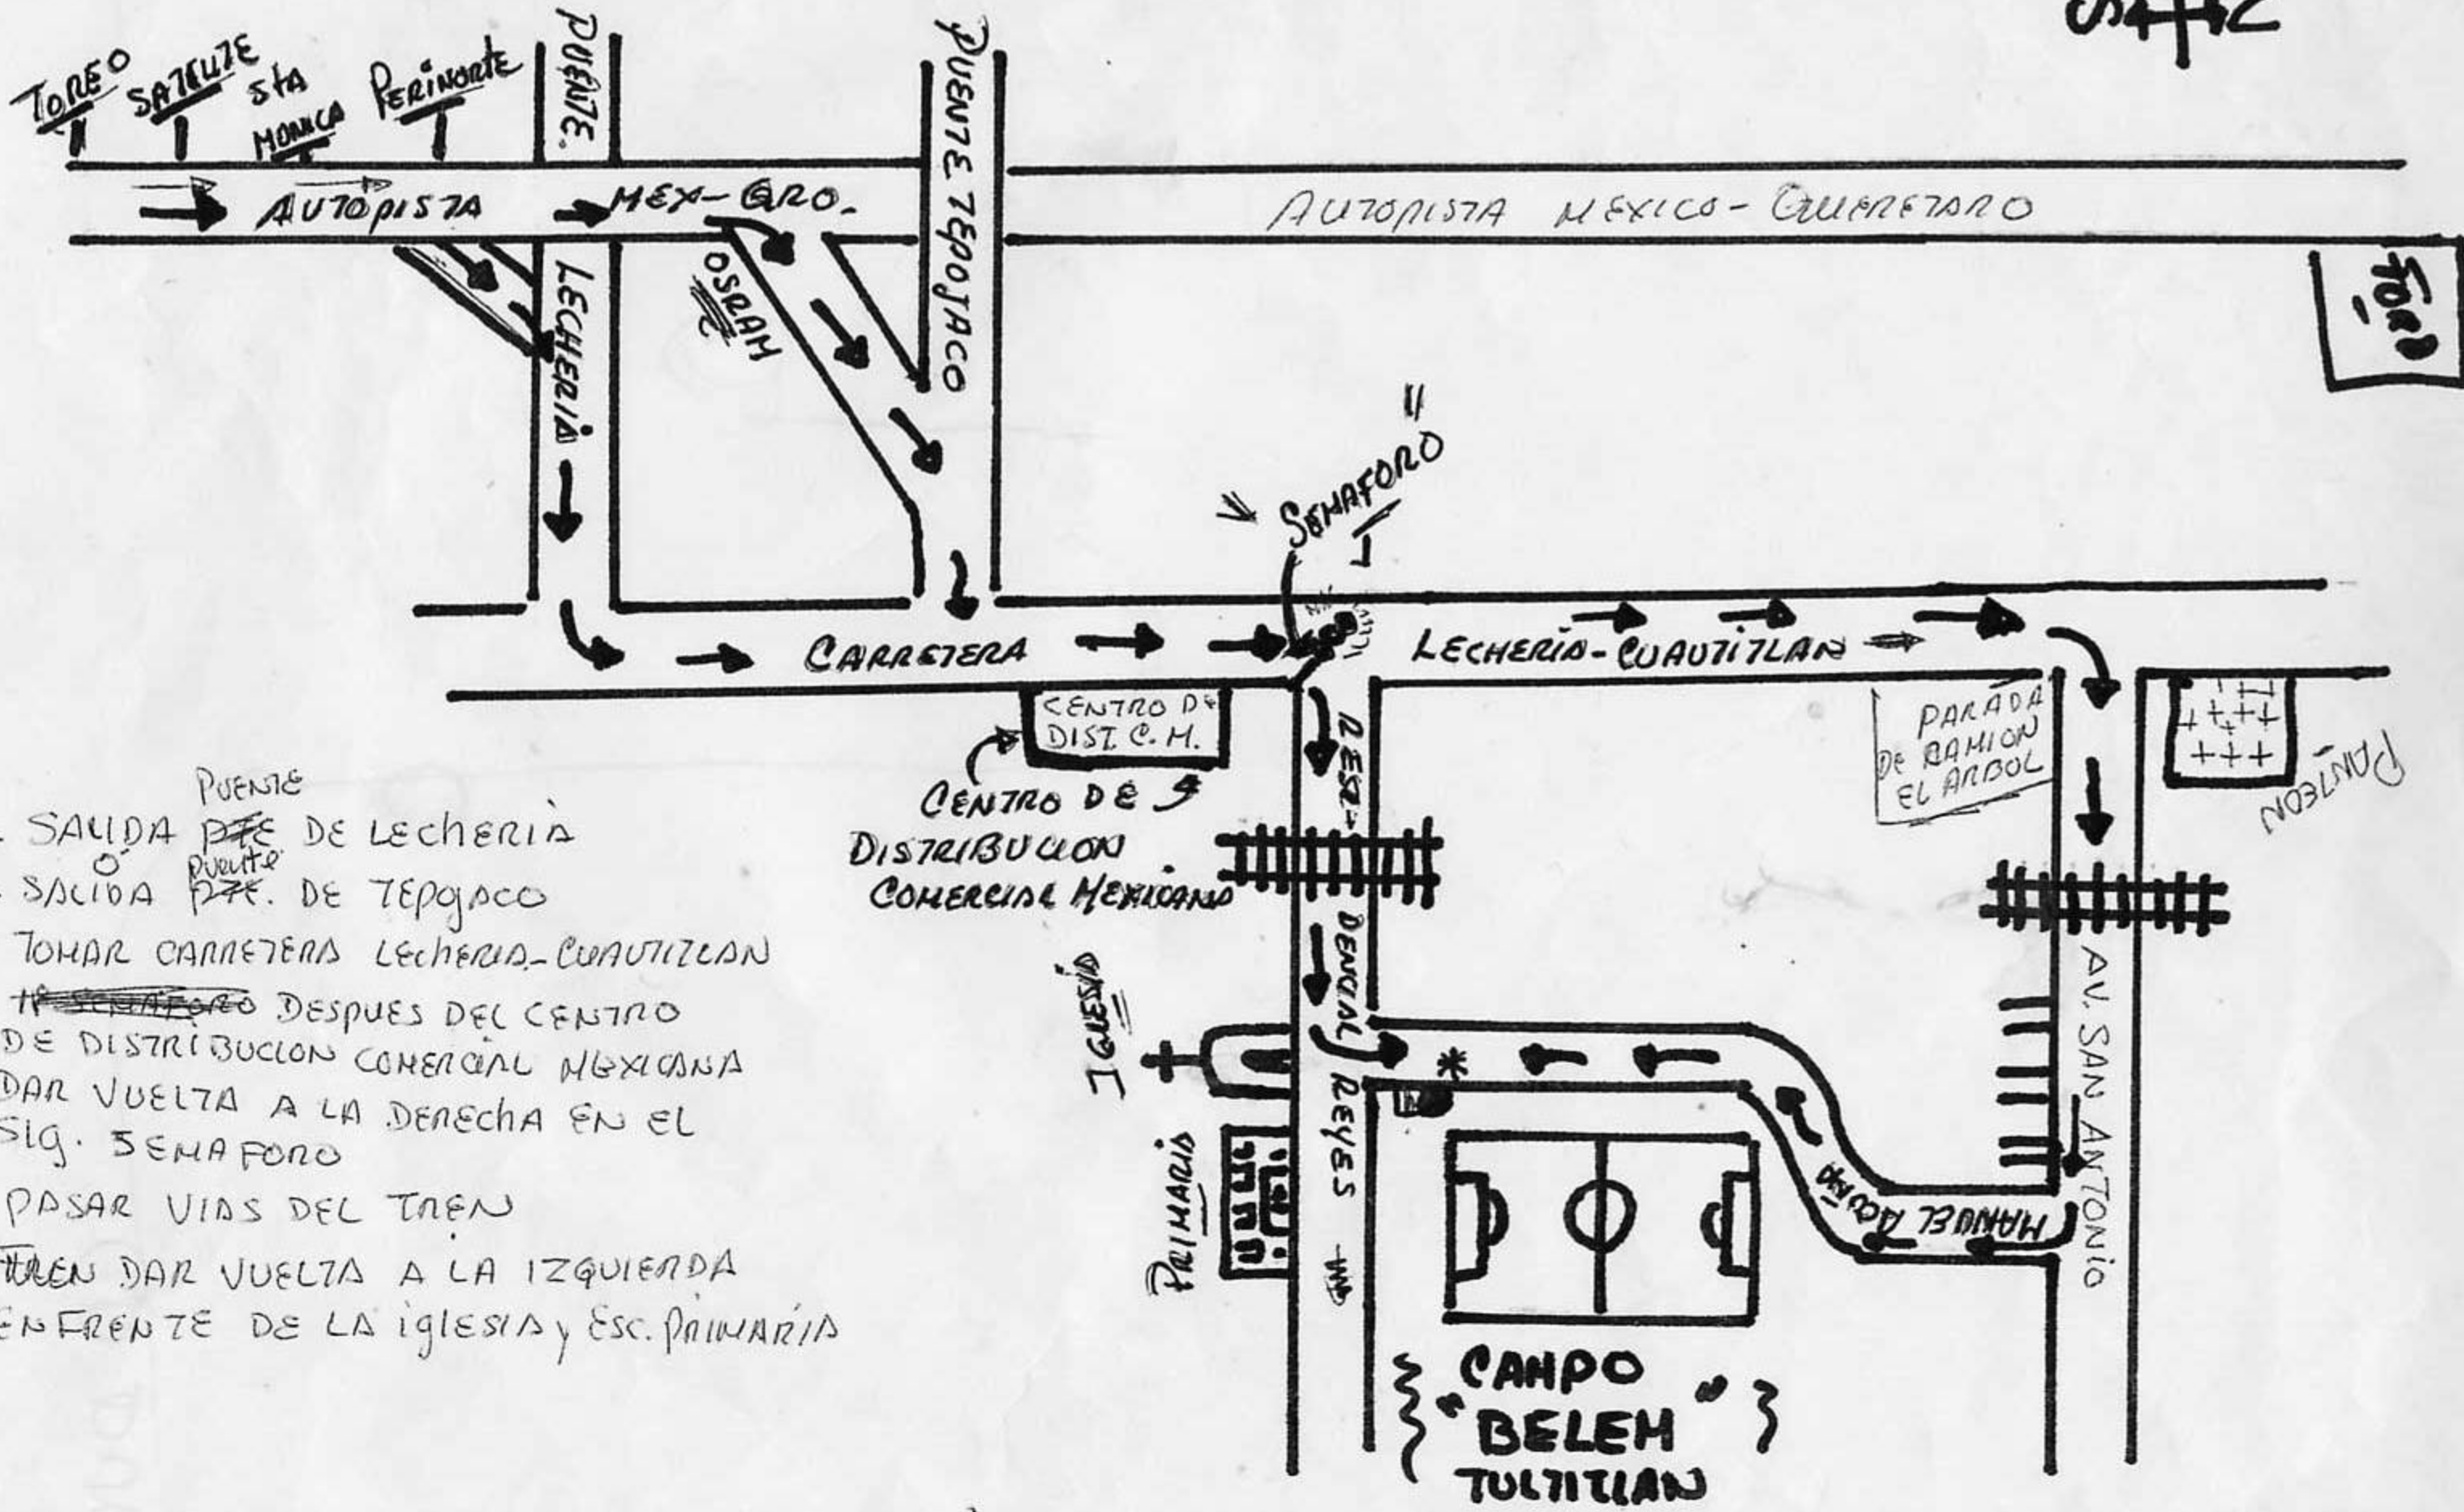

# CRUZ AZUL CALACOAYA

CAMPO "BELEH" TULTITLAN,  
CRUZ AZUL CALACOAYA 4° DIV. "B"

5412

- 1- SALIDA <sup>PUENTE</sup> DE LECHERIA
- 2- SALIDA <sup>PUENTE</sup> DE TEPOJACO
- 3- TOMAR CARRETERA LECHERIA-CUAUTITLAN
- 4- ~~SEMAFORO~~ DESPUES DEL CENTRO DE DISTRIBUCION COMERCIAL MEXICANA DAR VUELTA A LA DERECHA EN EL SIG. SEMAFORO
5. PASAR VIAS DEL TREN
6. TREN DAR VUELTA A LA IZQUIERDA EN FRENTE DE LA IGLESIA Y ESC. PRIMARIA